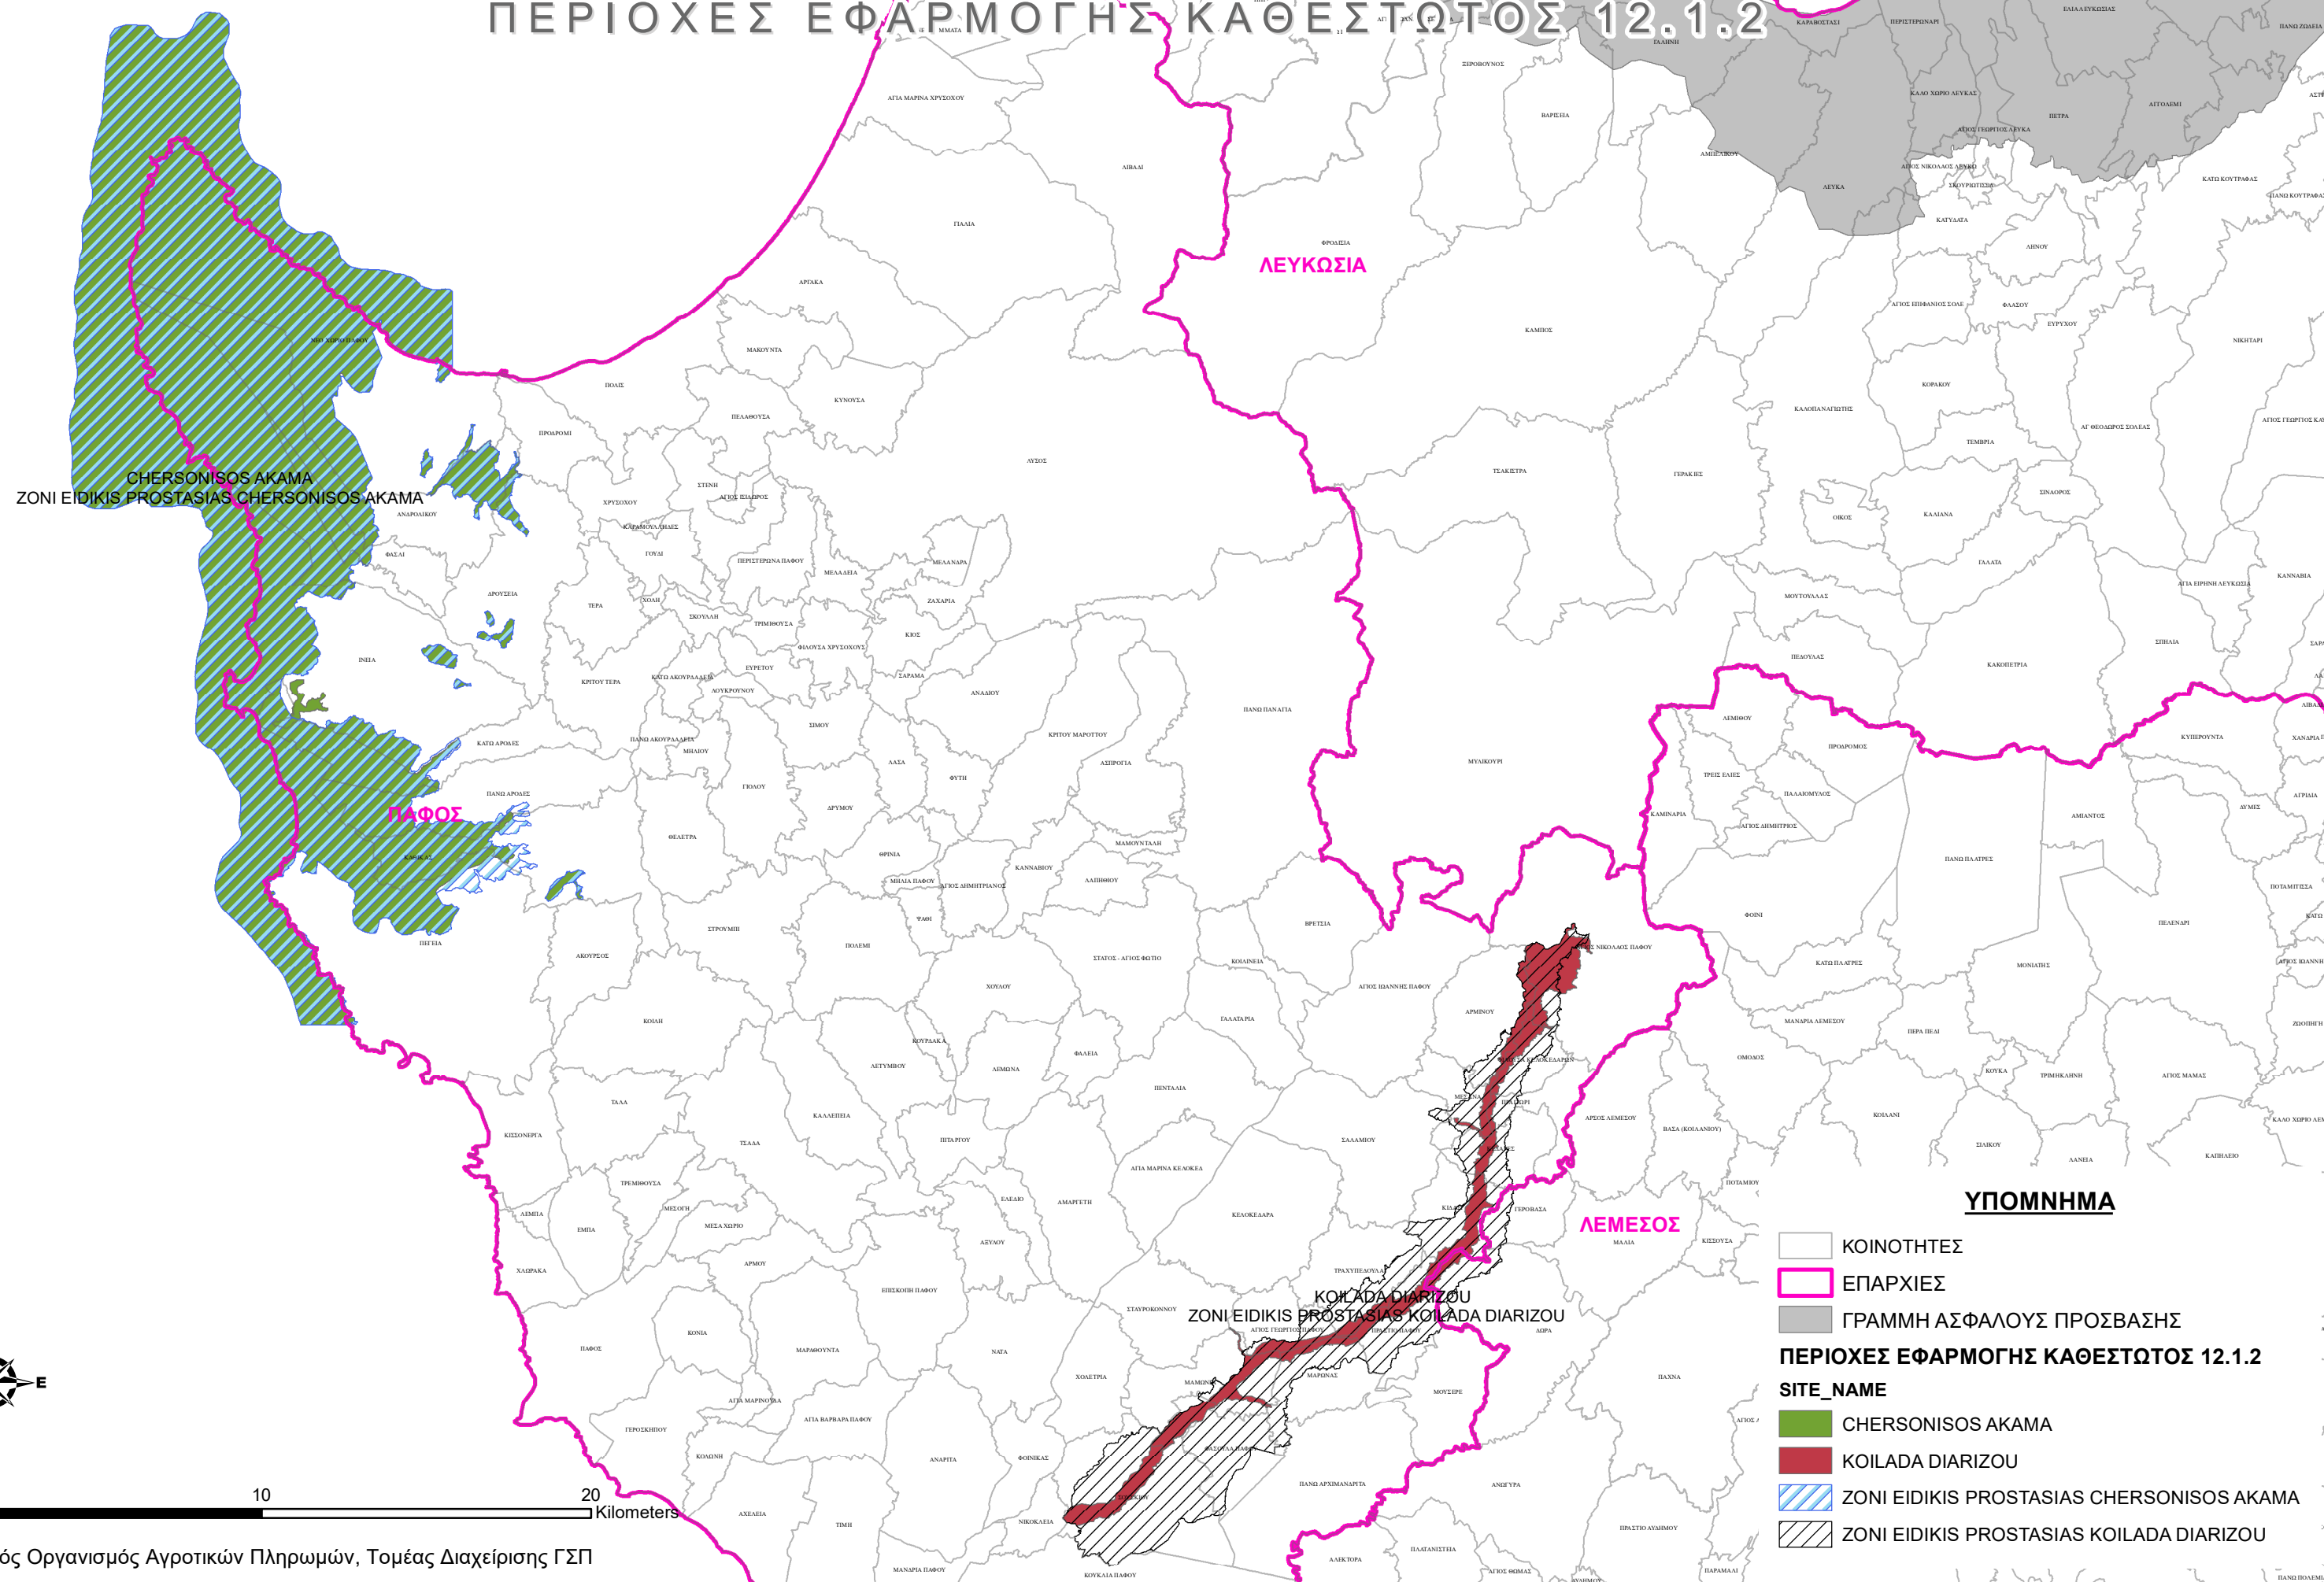

ΠΕΡΙΟΧΕΣ ΕΦΑΡΜΟΓΗΣ ΚΑΘΕΣΤΩΤΟΣ 12.1.2

CHERSONISOS AKAMA
ΖΟΝΙ ΕΙΔΙΚΗΣ ΠΡΟΣΤΑΣΙΑΣ CHERSONISOS AKAMA

ΠΑΦΟΣ

ΛΕΥΚΩΣΙΑ

ΛΕΜΕΣΟΣ

ΚΟΙΛΑΔΑ ΔΙΑΡΙΖΟΥ
ΖΟΝΙ ΕΙΔΙΚΗΣ ΠΡΟΣΤΑΣΙΑΣ ΚΟΙΛΑΔΑ ΔΙΑΡΙΖΟΥ

ΥΠΟΜΝΗΜΑ

-  ΚΟΙΝΟΤΗΤΕΣ
-  ΕΠΑΡΧΙΕΣ
-  ΓΡΑΜΜΗ ΑΣΦΑΛΟΥΣ ΠΡΟΣΒΑΣΗΣ
- ΠΕΡΙΟΧΕΣ ΕΦΑΡΜΟΓΗΣ ΚΑΘΕΣΤΩΤΟΣ 12.1.2**
- SITE_NAME**
-  CHERSONISOS AKAMA
-  ΚΟΙΛΑΔΑ ΔΙΑΡΙΖΟΥ
-  ΖΟΝΙ ΕΙΔΙΚΗΣ ΠΡΟΣΤΑΣΙΑΣ CHERSONISOS AKAMA
-  ΖΟΝΙ ΕΙΔΙΚΗΣ ΠΡΟΣΤΑΣΙΑΣ ΚΟΙΛΑΔΑ ΔΙΑΡΙΖΟΥ

0 10 20 Kilometers